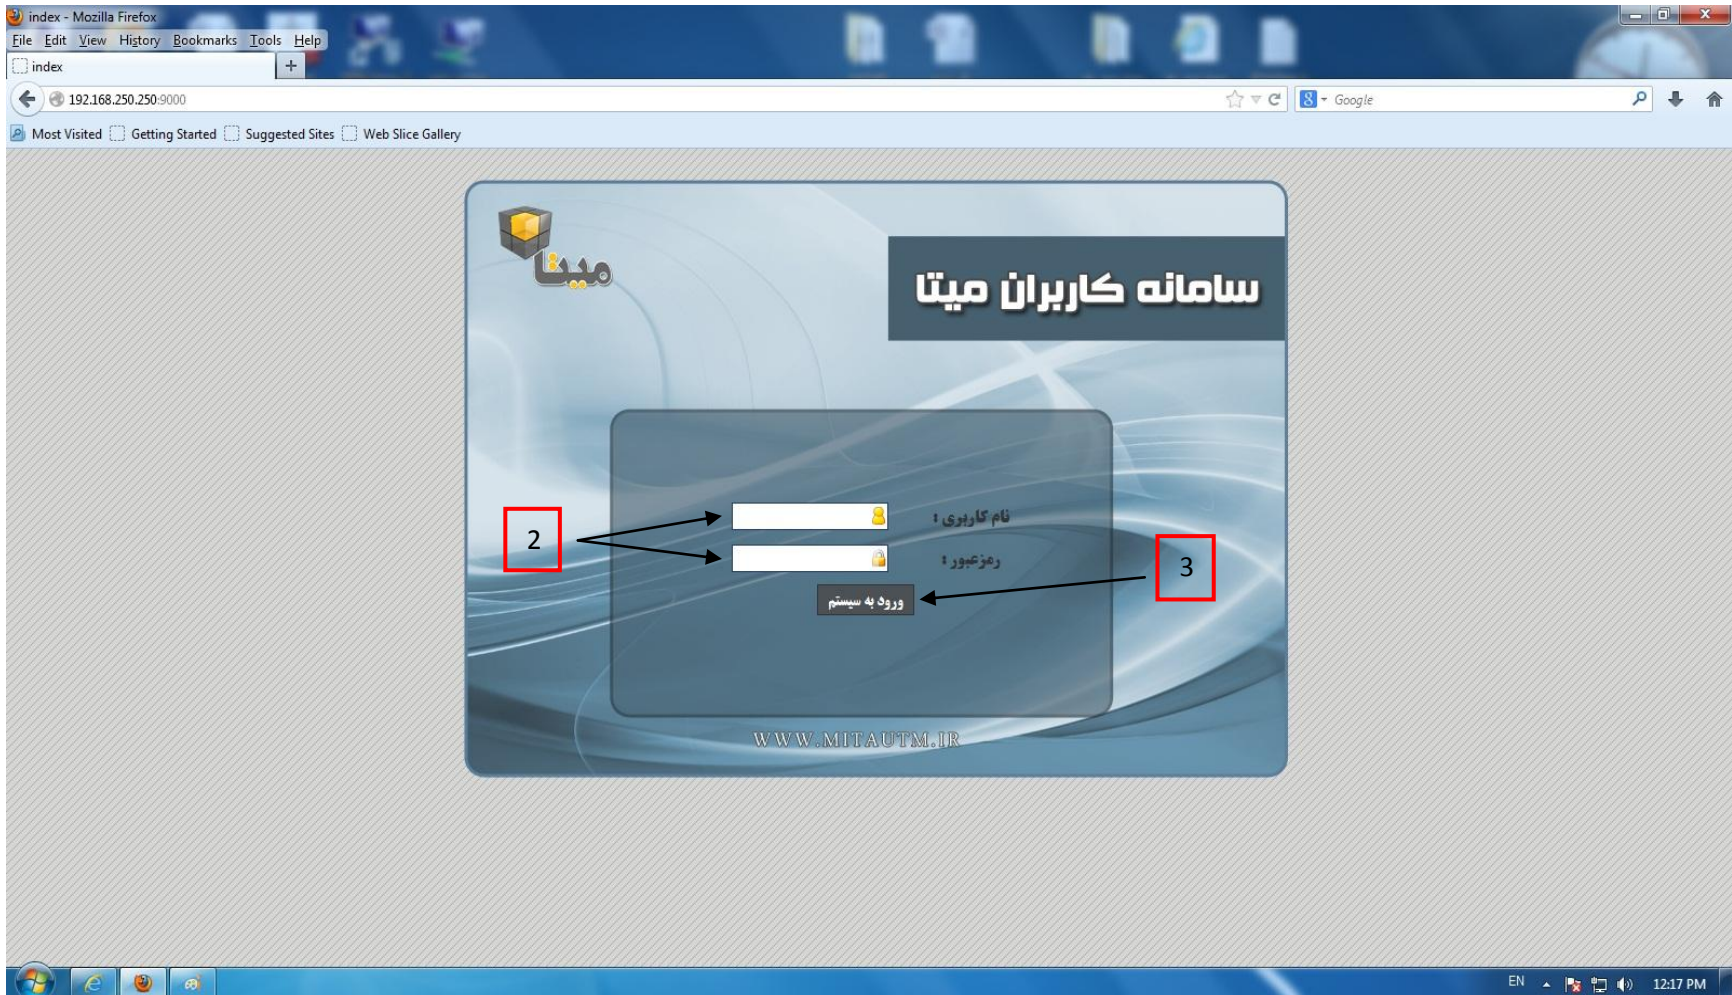

1

192.168.250.250:9000

EN 12:17 PM

شماره 2 - ورود نام کاربری و رمز عبور

شماره 3 - کلیک روی گزینه ورود به سیستم

شماره 4 - ورود رمز عبور قبلی و جدید و تأیید مجدد رمز عبور

شماره 5 - کلیک روی گزینه تغییر رمز عبور