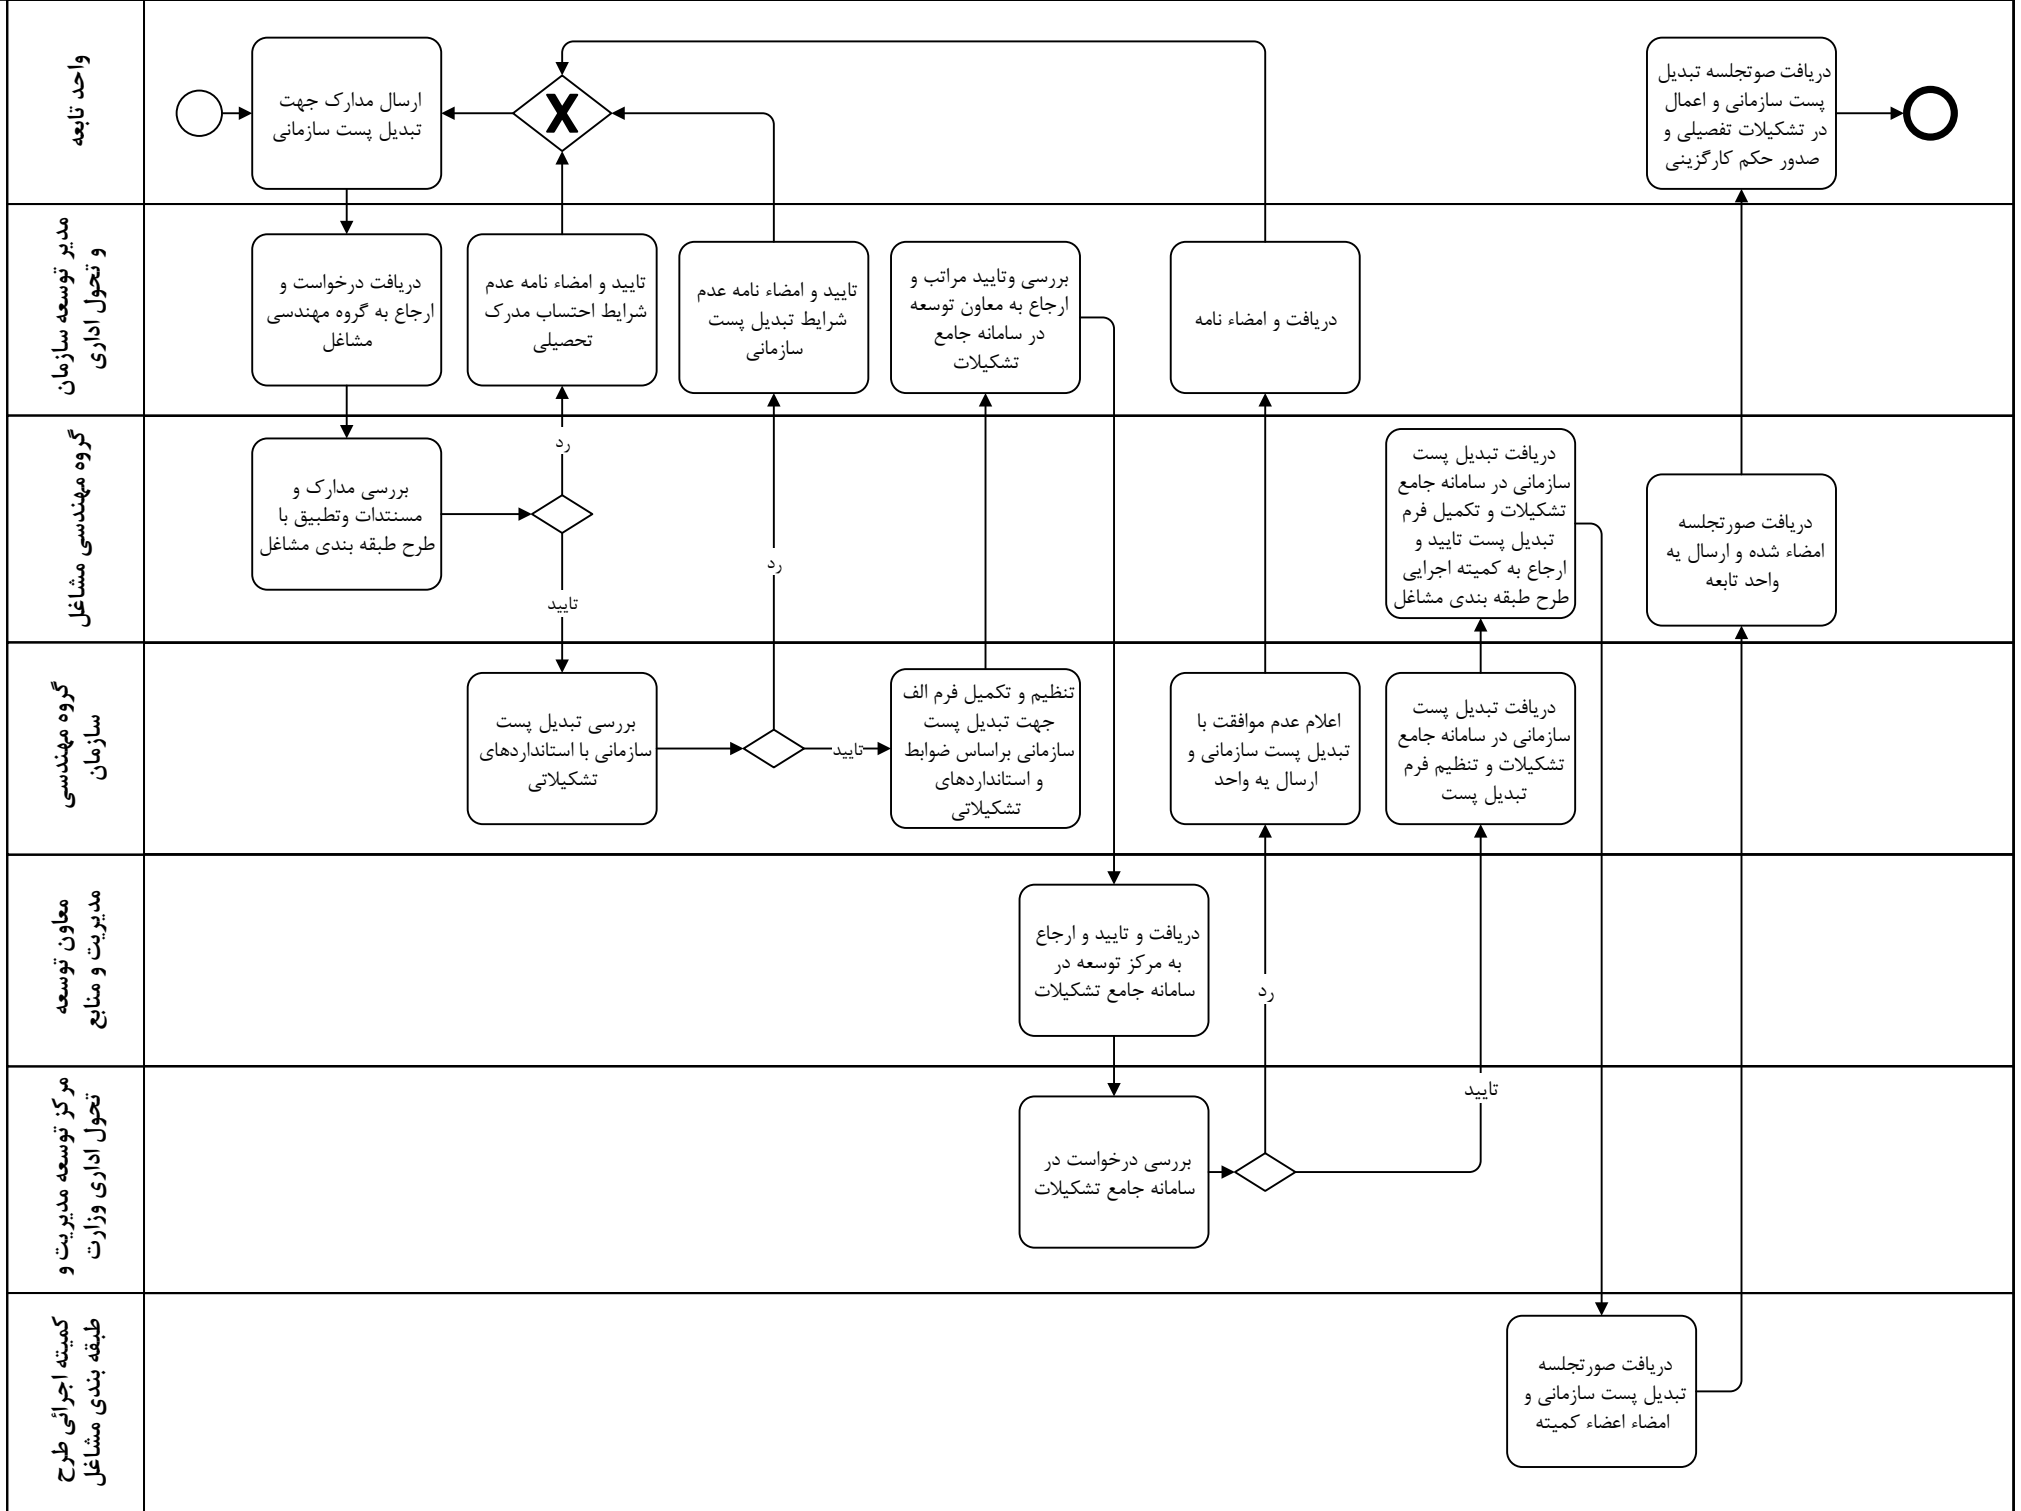

### تبدیل پست سازمانی به لحاظ اخذ مدرک تحصیلی

واحد تابعه

مدیر توسعه سازمان و تحول اداری

گروه مهندسی مشاغل

گروه مهندسی سازمان

معاون توسعه مدیریت و منابع

مرکز توسعه مدیریت و تحول اداری وزارت

کمیته اجرائی طرح طبقه بندی مشاغل